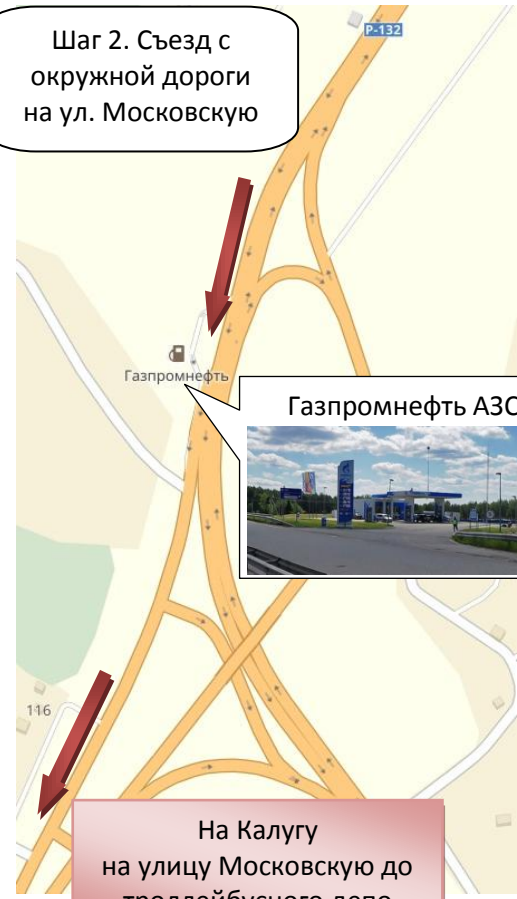

Схема проезда до ООО «КМК завод», город Калуга.

Шаг 1. Съезд с Киевской трассы на окружную дорогу

М-3 Украина, 150-й километр

Из Москвы

Заезд в карман

На Калугу

Шаг 2. Съезд с окружной дороги на ул. Московскую

Газпромнефть

Газпромнефть АЗС

На Калугу на улицу Московскую до троллейбусного депо

Шаг 3. Маршрут до промзоны

Ворота на территорию завода СДВ

сквер Конституции

Троллейбусное депо

ЛИНИЯ гипермаркет